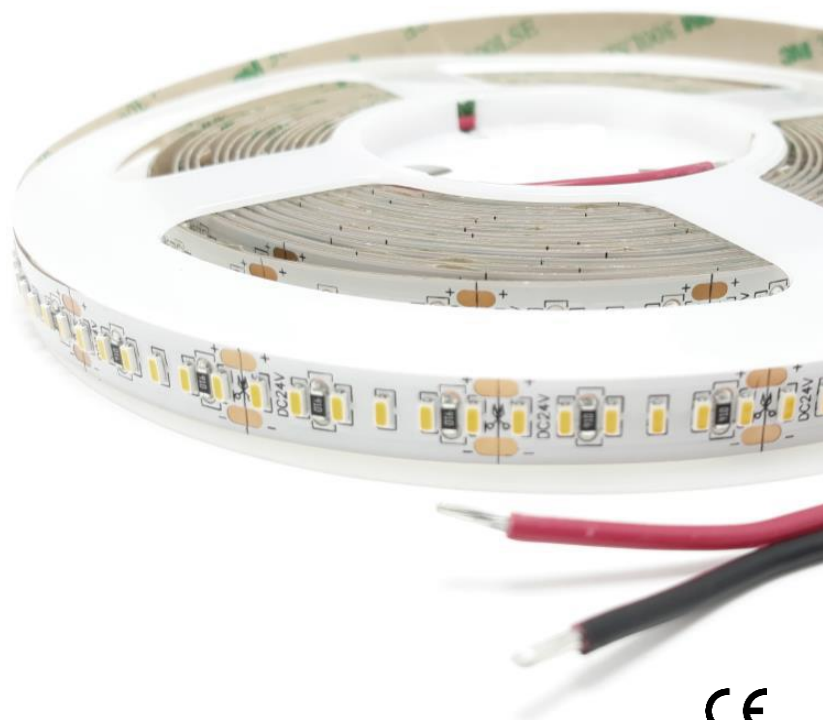

FITA LED 3014 4,3W 42led/m

Autocolante **3M**

CRI>80

W	Leds/m	Corte(mm)	PCB(mm)	K	lm	IP20	IP65	IP68
						Referência	Referência	Referência
4,3	42	142,8	8	2700	380	D042301427	D542301427	D842301427
				3000	420	D042301430	D542301430	D842301430
				4000	460	D042301440	D542301440	D842301440
				5000	500	D042301450	D542301450	D842301450

Esta fita pode ser vendida com IP20, IP65 e IP68. A fita IP20 é vendida ao metro, as fitas IP65 e IP68 são vendidas à bobine (5m).

28/07/2020